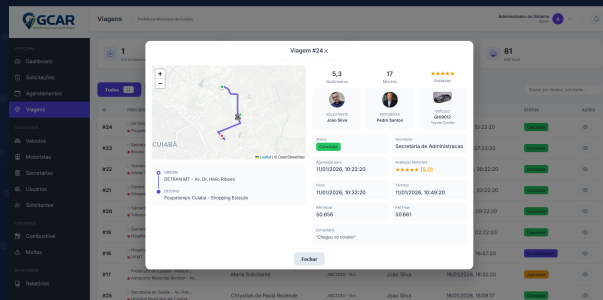

Mobilidade Inteligente para Gestão Pública

Gestão de Frota Veicular Pública com IA

Plataforma completa com Painel Web, Aplicativo Mobile nativo (Android/iOS), rastreamento GPS em tempo real e IA integrada.

GPS | MOBILE | WEBSOCKET | IA | MULTI-TENANT

GPS

Tempo Real

App

Android/iOS

Real-Time

WebSocket

Multi

Tenant

IA

Integrada

LGPD

Conforme

VISÃO GERAL

Plataforma completa para gestão de frota veicular pública composta por Painel Web, Aplicativo Mobile e backend em tempo real.

Resolve o controle manual e ineficiente de veículos públicos, falta de rastreamento, processos burocráticos de solicitação e ausência de dados para tomada de decisão.