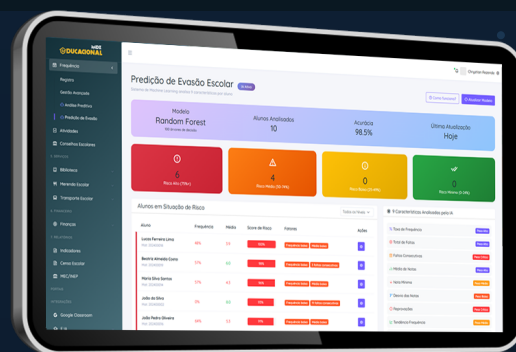

VISÃO GERAL

Uma plataforma desenvolvida para atender secretarias municipais e estaduais de educação, oferecendo gestão completa de toda a rede de ensino.

Com 28 módulos integrados, o sistema abrange desde cadastros acadêmicos até funcionalidades avançadas de IA, incluindo predição de evasão escolar e assistente virtual pedagógico.

Plataforma 100% web, responsiva, com integração com Censo Escolar, FNDE e outros órgãos reguladores.