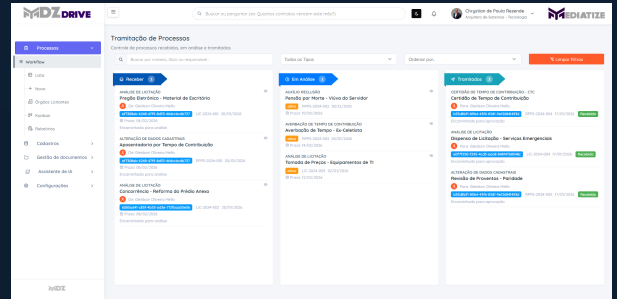

Gestão Documental e Workflow com IA

Gestão Cognitiva de Documentos

Organize, processe e extraia insights de documentos com Inteligência Artificial e busca vetorial. Tramite processos com IA integrada.

IA | OCR | BUSCA VETORIAL | WORKFLOW | LGPD

-90%
Tempo Pesquisa

OCR
Automático

RAG+IA
Busca Vetorial

Chat
com PDFs

100%
Digital

LGPD
Conforme

VISÃO GERAL

Uma plataforma completa para gestão documental com inteligência artificial integrada.

O sistema permite criar e acompanhar processos com etapas definidas, responsáveis, prazos e notificações automáticas. Inclui busca vetorial, OCR, geração de documentos com IA e chat com PDFs.

RECURSOS PRINCIPAIS

GESTÃO DE PROCESSOS	WORKFLOW AUTOMÁTICO	GERENCIADOR DE ARQUIVOS
<ul style="list-style-type: none"> • Assinatura digital integrada • Controle de etapas • Campos dinâmicos por tipo • Fluxos aprovação multinível • Prazos e alertas automáticos 	<ul style="list-style-type: none"> • Histórico de tramitação • Relatórios produtividade • Fluxos aprovação multinível • Notificações tempo real • Prazos e alertas automáticos 	<ul style="list-style-type: none"> • Upload drag-and-drop • Criação de pastas • Preview de documentos • Compartilhamento • Múltiplos formatos
PROCESSAMENTO COM IA	CHAT COM DOCUMENTOS	RELATÓRIOS E ANALYTICS
<ul style="list-style-type: none"> • Busca por contexto vetorial • OCR em imagens/PDFs • Resumo feito com IA • Transcrição áudio em texto • Perguntas auto do documento 	<ul style="list-style-type: none"> • Perguntas linguagem natural • Respostas com citações • Múltiplos documentos • Geração de documentos IA • Busca contextual inteligente 	<ul style="list-style-type: none"> • Dashboards executivos • Filtros avançados • Exportação Excel/PDF/CSV • Gráficos de evolução • Estatísticas por tipo