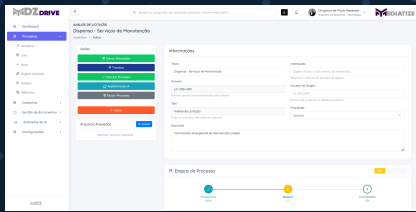

BENEFÍCIOS

- **Busca Inteligente**
  Redução de até 90% no tempo de pesquisa
- **Menos Erros**
  Validação e extração automática de dados
- **Assinatura Digital**
  Fluxo completo de aprovação e assinatura
- **Automação com IA**
  Processa documentos sem intervenção manual
- **Tempo Real**
  Visibilidade completa do status de cada doc
- **Conformidade LGPD**
  Dados protegidos em total conformidade legal

INTELIGÊNCIA ARTIFICIAL

BUSCA VETORIAL + RAG

- Busca semântica por contexto
- Filtros avançados
- Histórico de buscas
- Indexação automática
- Relevância por contexto

OCR + EXTRAÇÃO IA

- Leitura automática docs
- Resumo gerado por IA
- Transcrição áudio/texto
- Tags automáticas
- Perguntas e respostas

CHAT COM DOCUMENTOS

- Linguagem natural
- Respostas com citações
- Análise individual/coletiva
- Geração de documentos
- Fontes referenciadas

Gestão de Processos • Gerenciador de Arquivos • Chat com Documentos IA

NOSSOS DIFERENCIAIS

- **IA Nativa**
  Inteligência Artificial integrada em todos os processos documentais
- **Busca Vetorial**
  Encontre qualquer informação por contexto semântico, não apenas palavras
- **100% Digital**
  Assinatura digital, OCR e workflow completamente paperless
- **LGPD Conforme**
  Dados protegidos com controle de acesso e auditoria completa

Transforme sua gestão documental

com tecnologia de ponta e Inteligência Artificial

(65) 99289-8557 • comercial@targettecnologia.com.br • www.targettecnologia.com.br

LGPD

OCR

WORKFLOW

IA + RAG