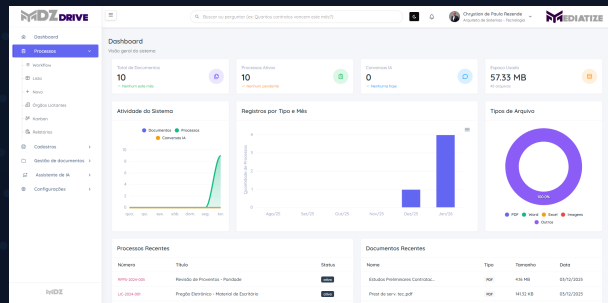

Gestão Documental e Workflow com IA

Gestão Cognitiva de Documentos

Organize, processe e extraia insights de documentos com Inteligência Artificial e busca vetorial. Tramite processos com IA integrada.

IA | OCR | BUSCA VETORIAL | WORKFLOW | LGPD

-90%
Tempo Pesquisa

OCR
Automático

RAG+IA
Busca Vetorial

Chat
com PDFs

100%
Digital

LGPD
Conforme

VISÃO GERAL

Uma plataforma completa para gestão documental com inteligência artificial integrada.

O sistema permite criar e acompanhar processos com etapas definidas, responsáveis, prazos e notificações automáticas. Inclui busca vetorial, OCR, geração de documentos com IA e chat com PDFs.

RECURSOS PRINCIPAIS

GESTÃO DE PROCESSOS	WORKFLOW AUTOMÁTICO	GERENCIADOR DE ARQUIVOS
<ul style="list-style-type: none"> • Assinatura digital integrada • Controle de etapas • Campos dinâmicos por tipo • Fluxos aprovação multinível • Prazos e alertas automáticos 	<ul style="list-style-type: none"> • Histórico de tramitação • Relatórios produtividade • Fluxos aprovação multinível • Notificações tempo real • Prazos e alertas automáticos 	<ul style="list-style-type: none"> • Upload drag-and-drop • Criação de pastas • Preview de documentos • Compartilhamento • Múltiplos formatos
PROCESSAMENTO COM IA	CHAT COM DOCUMENTOS	RELATÓRIOS E ANALYTICS
<ul style="list-style-type: none"> • Busca por contexto vetorial • OCR em imagens/PDFs • Resumo feito com IA • Transcrição áudio em texto • Perguntas auto do documento 	<ul style="list-style-type: none"> • Perguntas linguagem natural • Respostas com citações • Múltiplos documentos • Geração de documentos IA • Busca contextual inteligente 	<ul style="list-style-type: none"> • Dashboards executivos • Filtros avançados • Exportação Excel/PDF/CSV • Gráficos de evolução • Estatísticas por tipo