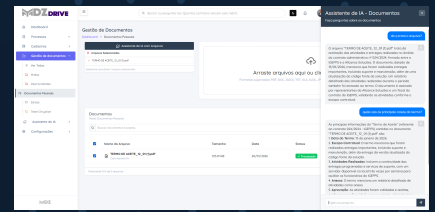

BENEFÍCIOS

- **Busca Inteligente**
  Redução de até 90% no tempo de pesquisa
- **Menos Erros**
  Validação e extração automática de dados
- **Assinatura Digital**
  Fluxo completo de aprovação e assinatura
- **Automação com IA**
  Processa documentos sem intervenção manual
- **Tempo Real**
  Visibilidade completa do status de cada doc
- **Conformidade LGPD**
  Dados protegidos em total conformidade legal

INTELIGÊNCIA ARTIFICIAL

BUSCA VETORIAL + RAG

- Busca semântica por contexto
- Filtros avançados
- Histórico de buscas
- Indexação automática
- Relevância por contexto

OCR + EXTRAÇÃO IA

- Leitura automática docs
- Resumo gerado por IA
- Transcrição áudio/texto
- Tags automáticas
- Perguntas e respostas

CHAT COM DOCUMENTOS

- Linguagem natural
- Respostas com citações
- Análise individual/coletiva
- Geração de documentos
- Fontes referenciadas

Gestão de Processos • Gerenciador de Arquivos • Chat com Documentos IA

NOSSOS DIFERENCIAIS

- **IA Nativa**
  Inteligência Artificial integrada em todos os processos documentais
- **Busca Vetorial**
  Encontre qualquer informação por contexto semântico, não apenas palavras
- **100% Digital**
  Assinatura digital, OCR e workflow completamente paperless
- **LGPD Conforme**
  Dados protegidos com controle de acesso e auditoria completa

Transforme sua gestão documental

com tecnologia de ponta e Inteligência Artificial

(65) 99289-8557 • comercial@targettecnologia.com.br • www.targettecnologia.com.br

LGPD

OCR

WORKFLOW

IA + RAG